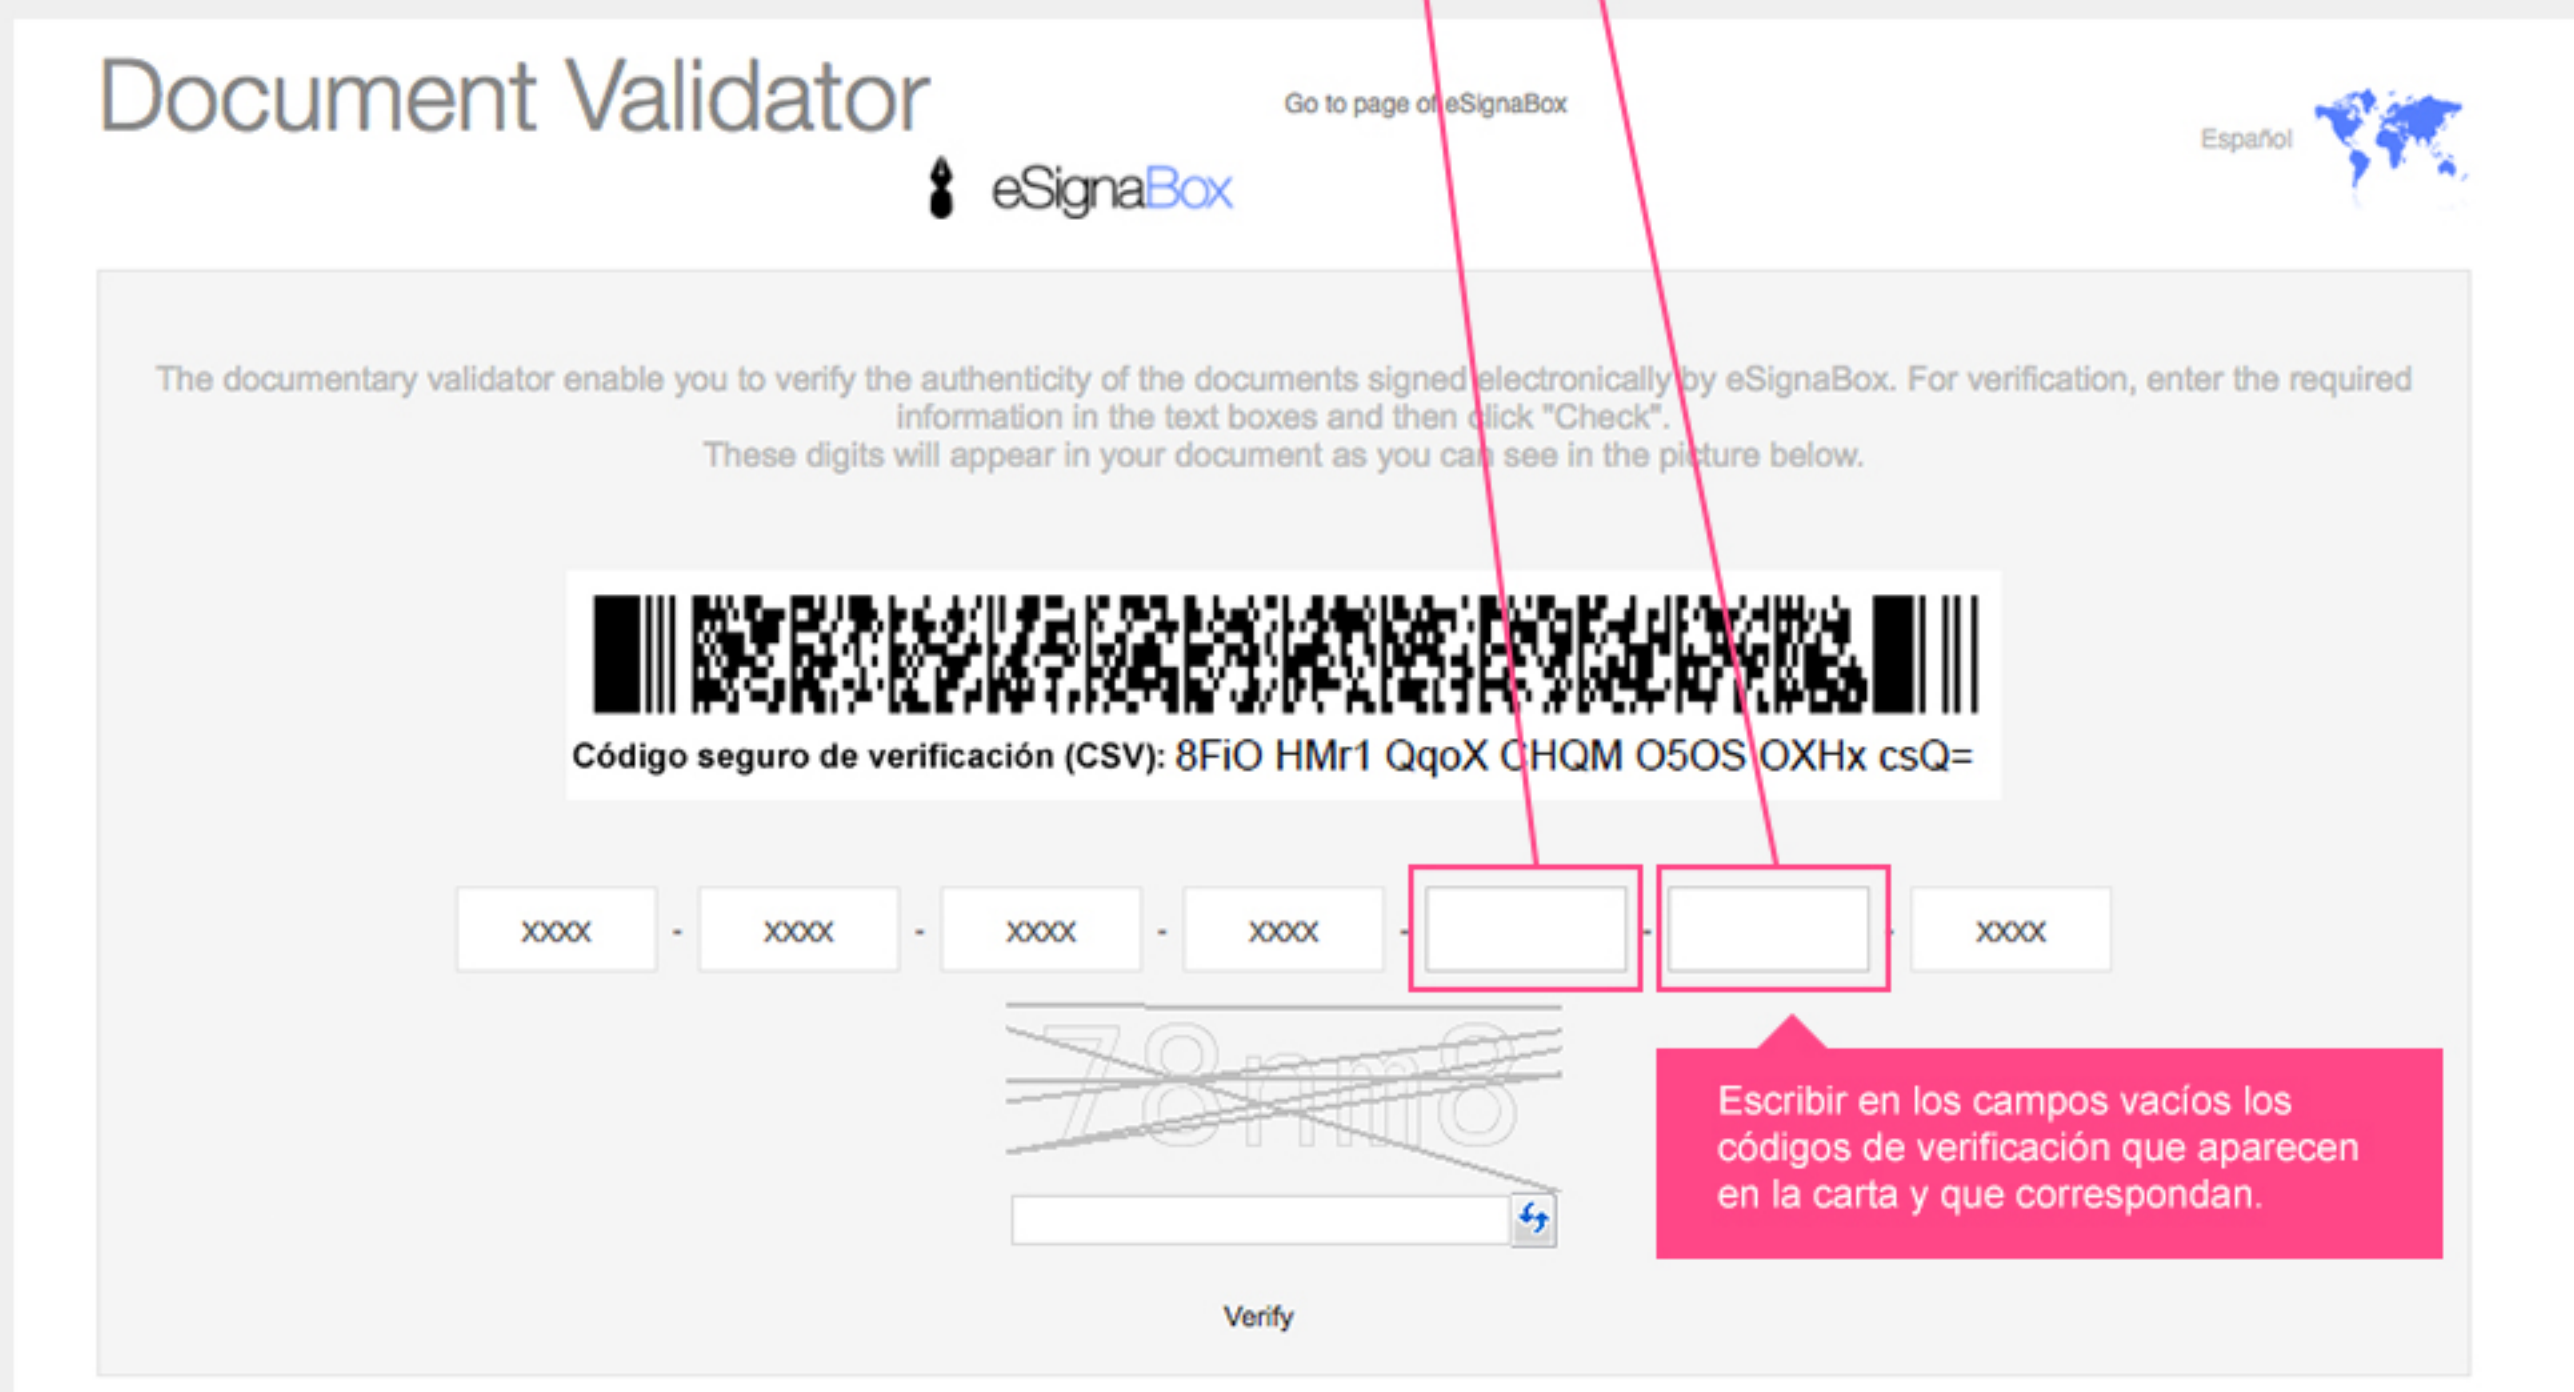

Opción 1

01 Ingrese a la página web en donde podrá acceder a su diseño aprobado:

https://www.esignabox.com/?cc_verifier

02 Complete el código de verificación que aparecen en la página, diligencie los caracteres de los espacios que aparecen vacíos aleatoriamente. Usted debe ingresar el código de verificación que aparece debajo del código de descarga QR, el cual se encuentra en el plano aprobado o en la carta de aprobación:

Grupo Enel

03 Consulte la información de la firma y descargue el plano firmado.

The screenshot shows a web interface for a document validator. At the top left, it says "Document Validator" and "eSignaBox". To the right, there is a link "Go to page of eSignaBox" and a language selector "Español" with a world map icon. Below the header, there is a navigation bar with three items: "Back" (with a left arrow icon), "Download" (with a download icon), and "Signature details" (with a pencil icon). The main content area is mostly blank, with a large "Download" button in the center. Below the button, there is a message: "This type of document can not be viewed using this viewer. Download it and view it in your PC".